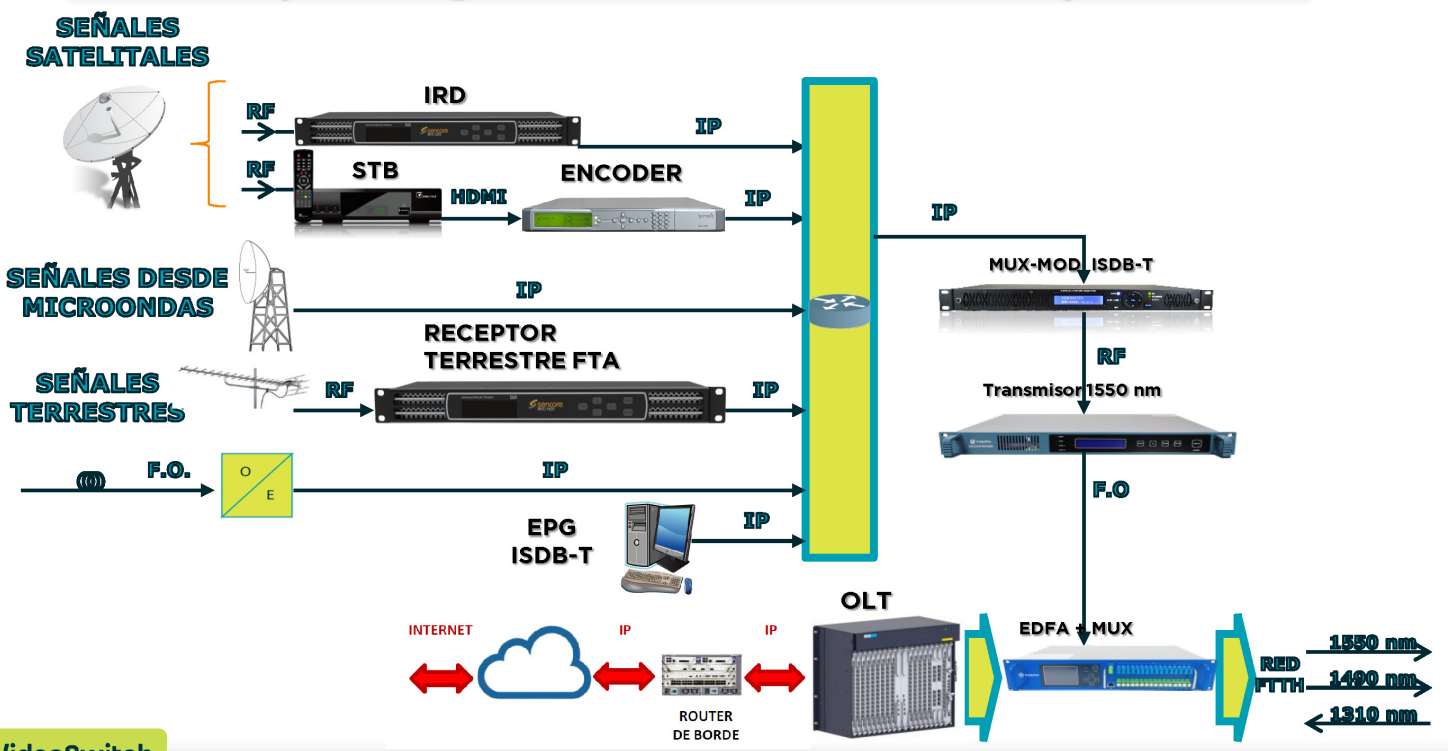

Televisión para ISPs con

VideoSwitch
DIGITAL INNOVATION

Sin STBs	→	Ahorro de Inversión
Sin consumo de internet	→	Ventaja competitiva con respecto a los grandes OTTs
Sin límite de usuarios	→	Cantidad ilimitada de televidentes
Sin cortes	→	No hay cortes por saturación de ancho de banda
Sin demoras	→	Los goles no tienen demoras
Calidad	→	Excelente calidad de servicio (QoS)
Bajo costo de inversión	→	Menor costo de equipos e implementación

Headend para la generación de video overlay en un ISP

¿Por qué con VideoSwitch?

- ▶ Expertos en ISDB-T
- ▶ Realizamos la implementación más grande de LATAM
- ▶ Solución completa:
Señales de televisión +
Equipamiento +
EPG (Guía de Programación Electrónica) +
Soporte por expertos